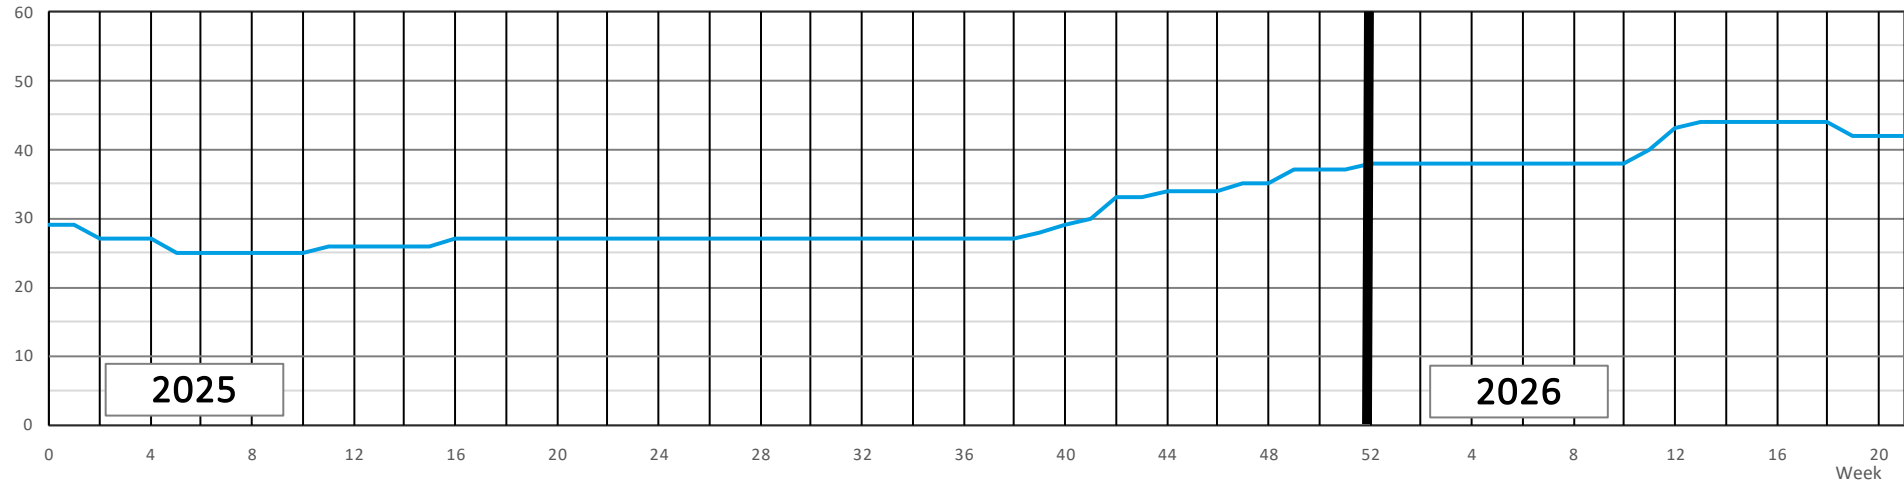

## 2025-2026 FREIGHT RATES VISUAL DYNAMICS CHANGE, USD / MT

10'000 MT WHEAT OR CORN, ODESSA / ADRIATIC RANGE

60'000-65'000 MT WHEAT OR CORN, ODESSA / SOUTH CHINA

STRIBROK  
Odessa, Ukraine  
[chartering@stribrok.co](mailto:chartering@stribrok.co)  
[www.stribrok.co](http://www.stribrok.co)  
[www.freight.stribrok.co](http://www.freight.stribrok.co)