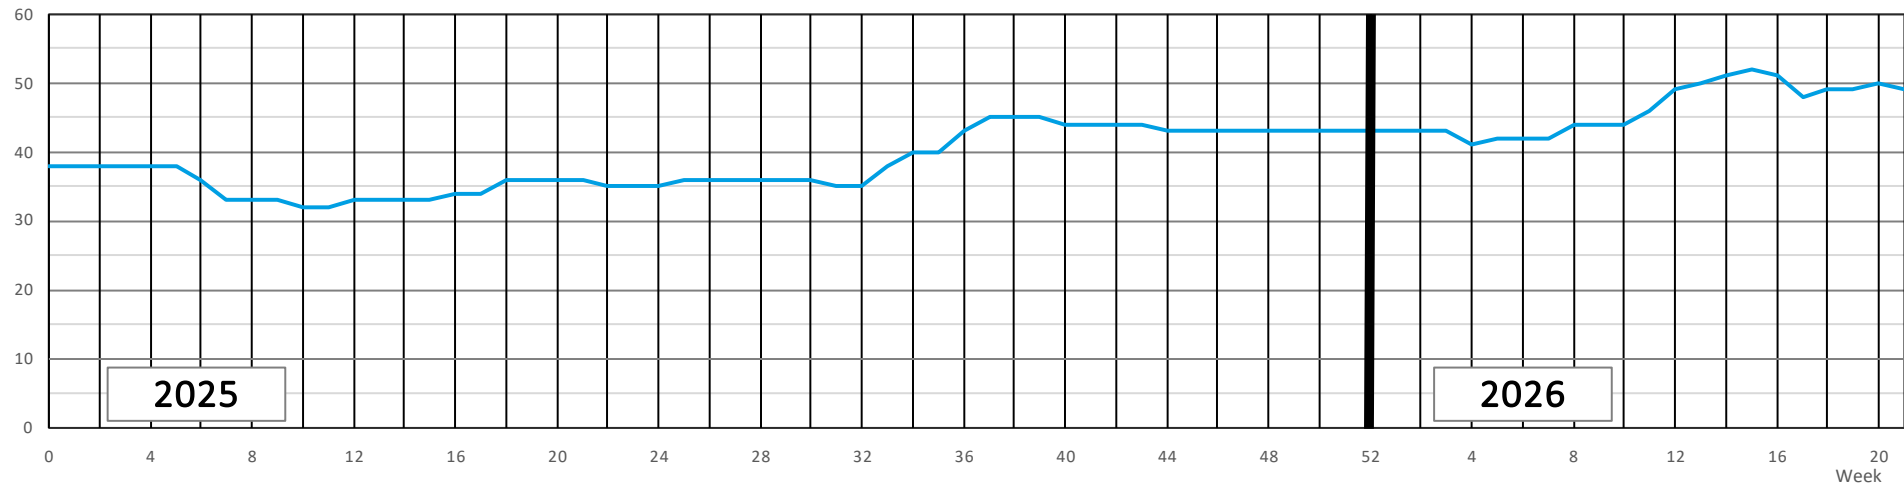

## 2025-2026 FREIGHT RATES VISUAL DYNAMICS CHANGE, USD / MT

10'000 MT WHEAT OR CORN, ODESSA / ADRIATIC RANGE

60'000-65'000 MT WHEAT OR CORN, ODESSA / SOUTH CHINA

STRIBROK  
Odessa, Ukraine  
[chartering@stribrok.co](mailto:chartering@stribrok.co)  
[www.stribrok.co](http://www.stribrok.co)  
[www.freight.stribrok.co](http://www.freight.stribrok.co)